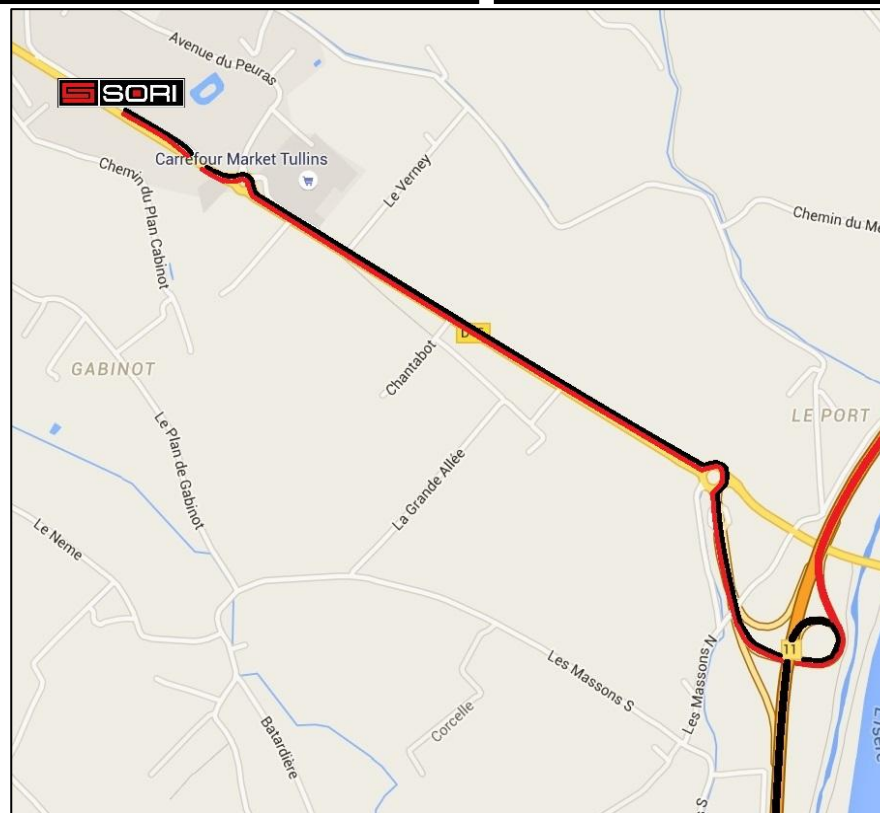

717 Route de ST QUENTIN Contre Allée - ZI

38210 – TULLINS

☎ : 04.76.07.80.54

www.sori.fr

FAX : 04.76.07.29.07

En venant du SUD

Prendre A7 direction :

AVIGNON
LYON

Prendre sortie Valence Sud direction

GRENOBLE
CHAMBERY

Suivre autoroute jusqu'à la sortie 11

TULLINS
MOIRANS

Au rond-point prendre la 2nde sortie D45 direction Tullins Centre
En quittant le 2^{ème} rond-point, prendre à droite la contre allée
La société SORI se trouve juste après le magasin Lidl.

En venant de LYON

Emprunter la A43 direction :

GRENOBLE
CHAMBERY

Continuer sur la A48 direction :

VALENCE
GRENOBLE

Puis prendre la A49 direction :

VALENCE
MARSEILLE

Suivre l'autoroute jusqu'à la sortie 11