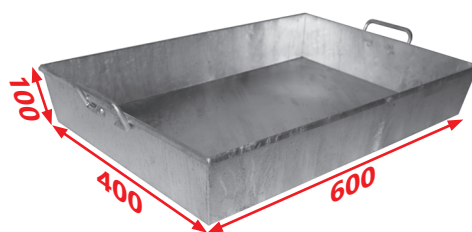

SUIVEZ NOUS

FICHE PRODUIT

CHAUFFE-GAMELLES - BAIN-MARIE Réf. CG600

■ Chauffe-gamelles en tôle galvanisée à chaud pour réchauffement au bain-marie

CARACTÉRISTIQUES TECHNIQUES

📏 Poids : 5.3 kg
📦 Volume : 24 L