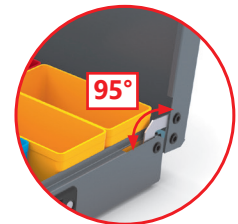

SUIVEZ NOUS

Origine France garantie

FICHE PRODUIT

ISIBOX

Réf. IBH3C

Mousses anti-bruit
épaisseur 3 mm

Clipsage en 1 clic
des coffrets entre eux

Ouverture à 95°
facilitant l'accès

Coffrets ISIBOX
présentés empilés

Coffrets ISIBOX présentés
avec option poignée

Déverrouillage
automatique lors de la
préhension du coffret

Poignée rabattable,
ergonomique et
étiquetable

Verrouillage
automatique lors de la
fermeture du couvercle

CARACTÉRISTIQUES TECHNIQUES

AUTRES MODÈLES DE LA GAMME

- Dimensions utiles : 430 x 215 x 240
- Poids : 3.9 kg
- Volume : 22 L
- Épaisseur tôle : 0.7 mm
- Couleur : Rouge RAL 3003

Réf. IBH1C

Réf. IBH1C-15C